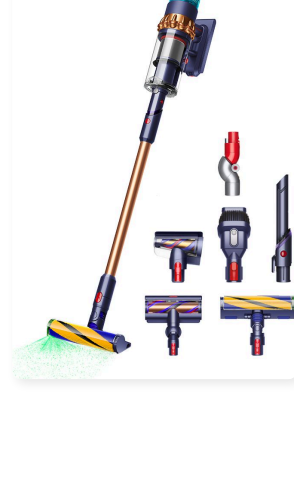

DS-447002-01

### Dyson Gen5detect Absolute pruská modrá/měděná

**Unikátní technologie ve spotřebiči o hmotnosti 3,5 kg.**

Pokročilý sací výkon a pokročilá filtrace HEPA s detekcí prachu a vědeckým důkazem na obrazovce.